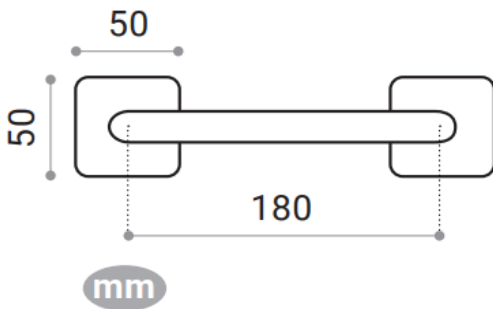

## FICHA TÉCNICA: 761 66 SERIE MINERVA MANILLON CON ROSETA

### CARACTERÍSTICAS

- Juego manillones Minerva con roseta cuadrada
- Manillón fabricado en Zamak de alta calidad. Para puertas interiores de paso y entradas de uso residencial y público.
- Incluye fijaciones para su instalación.
- Medidas:
- Acabados disponibles: